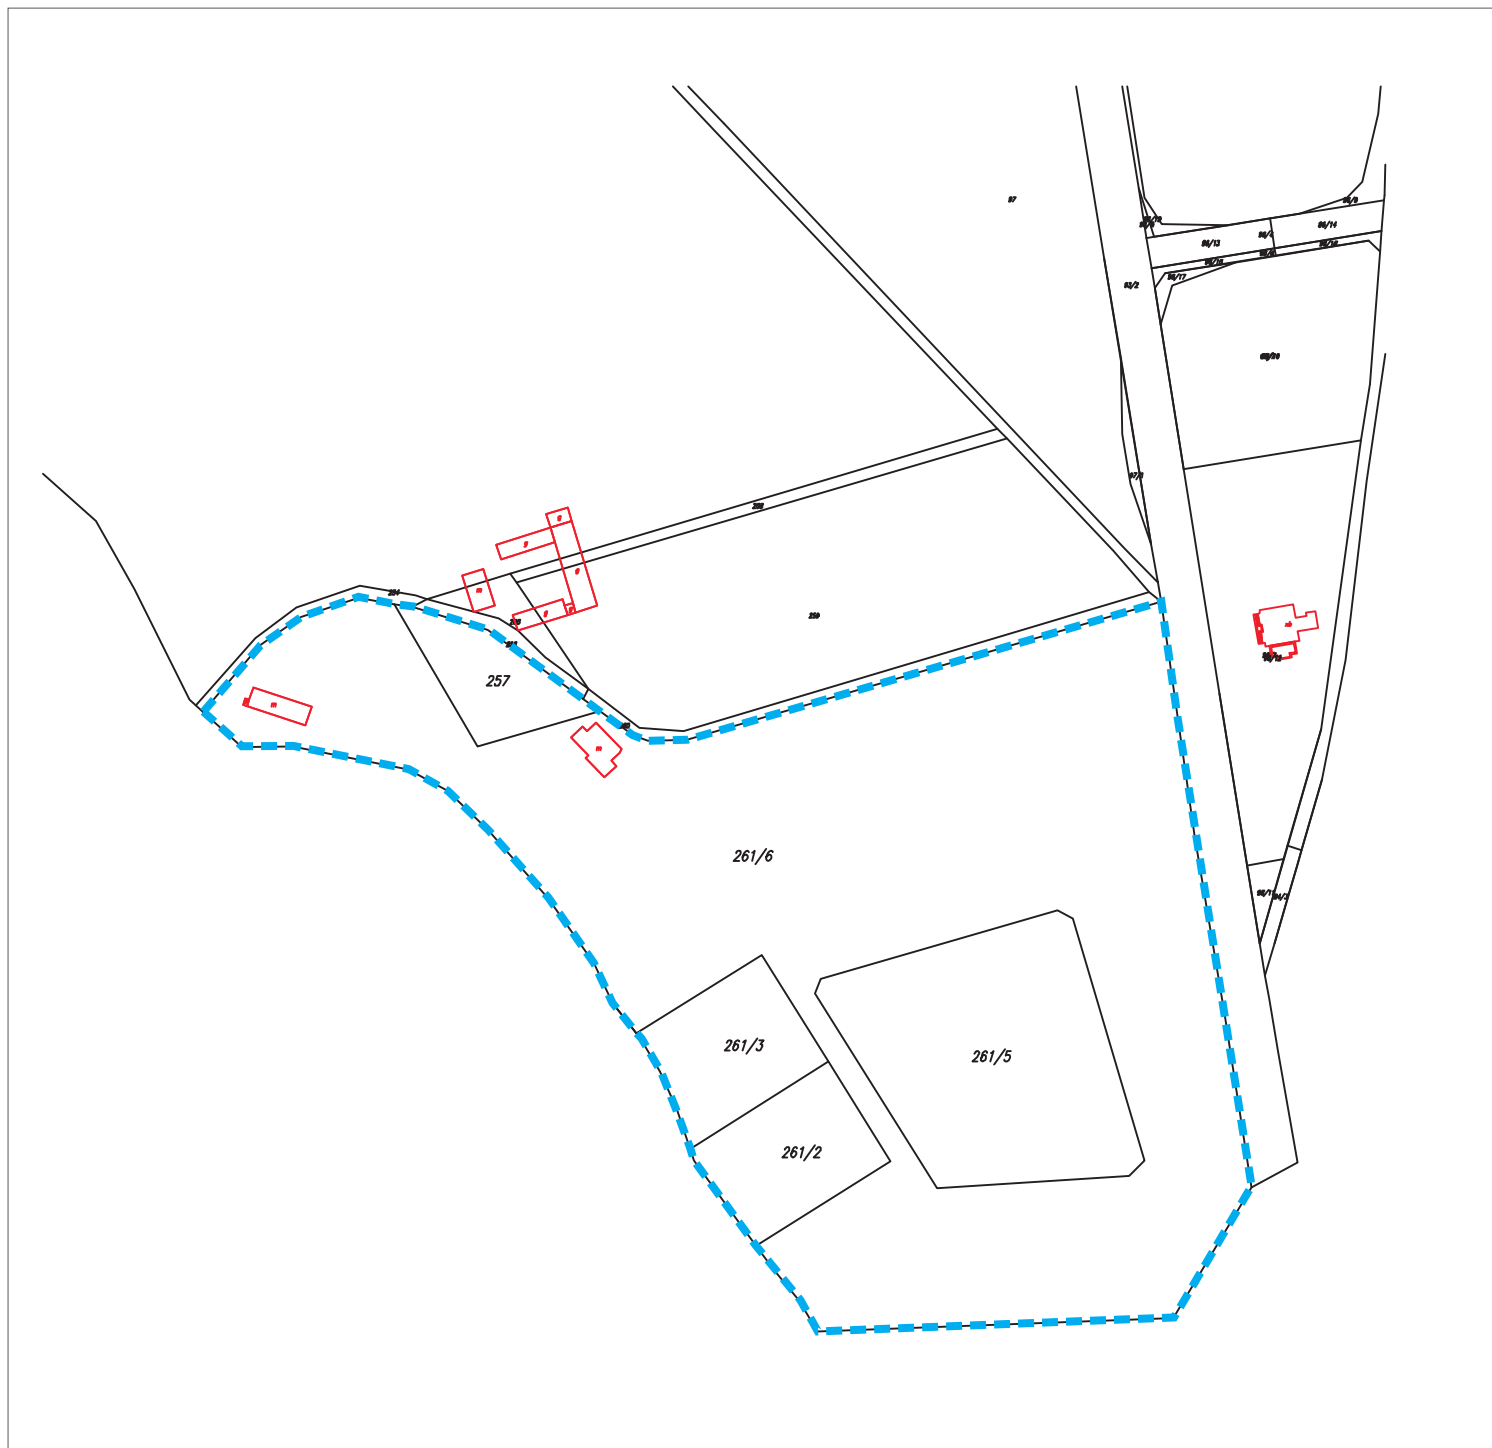

Granice obszaru objętego projektem miejscowego planu zagospodarowania przestrzennego  
dla obszaru położonego w Ostrowie

----- granica opracowania

skala 1:3000