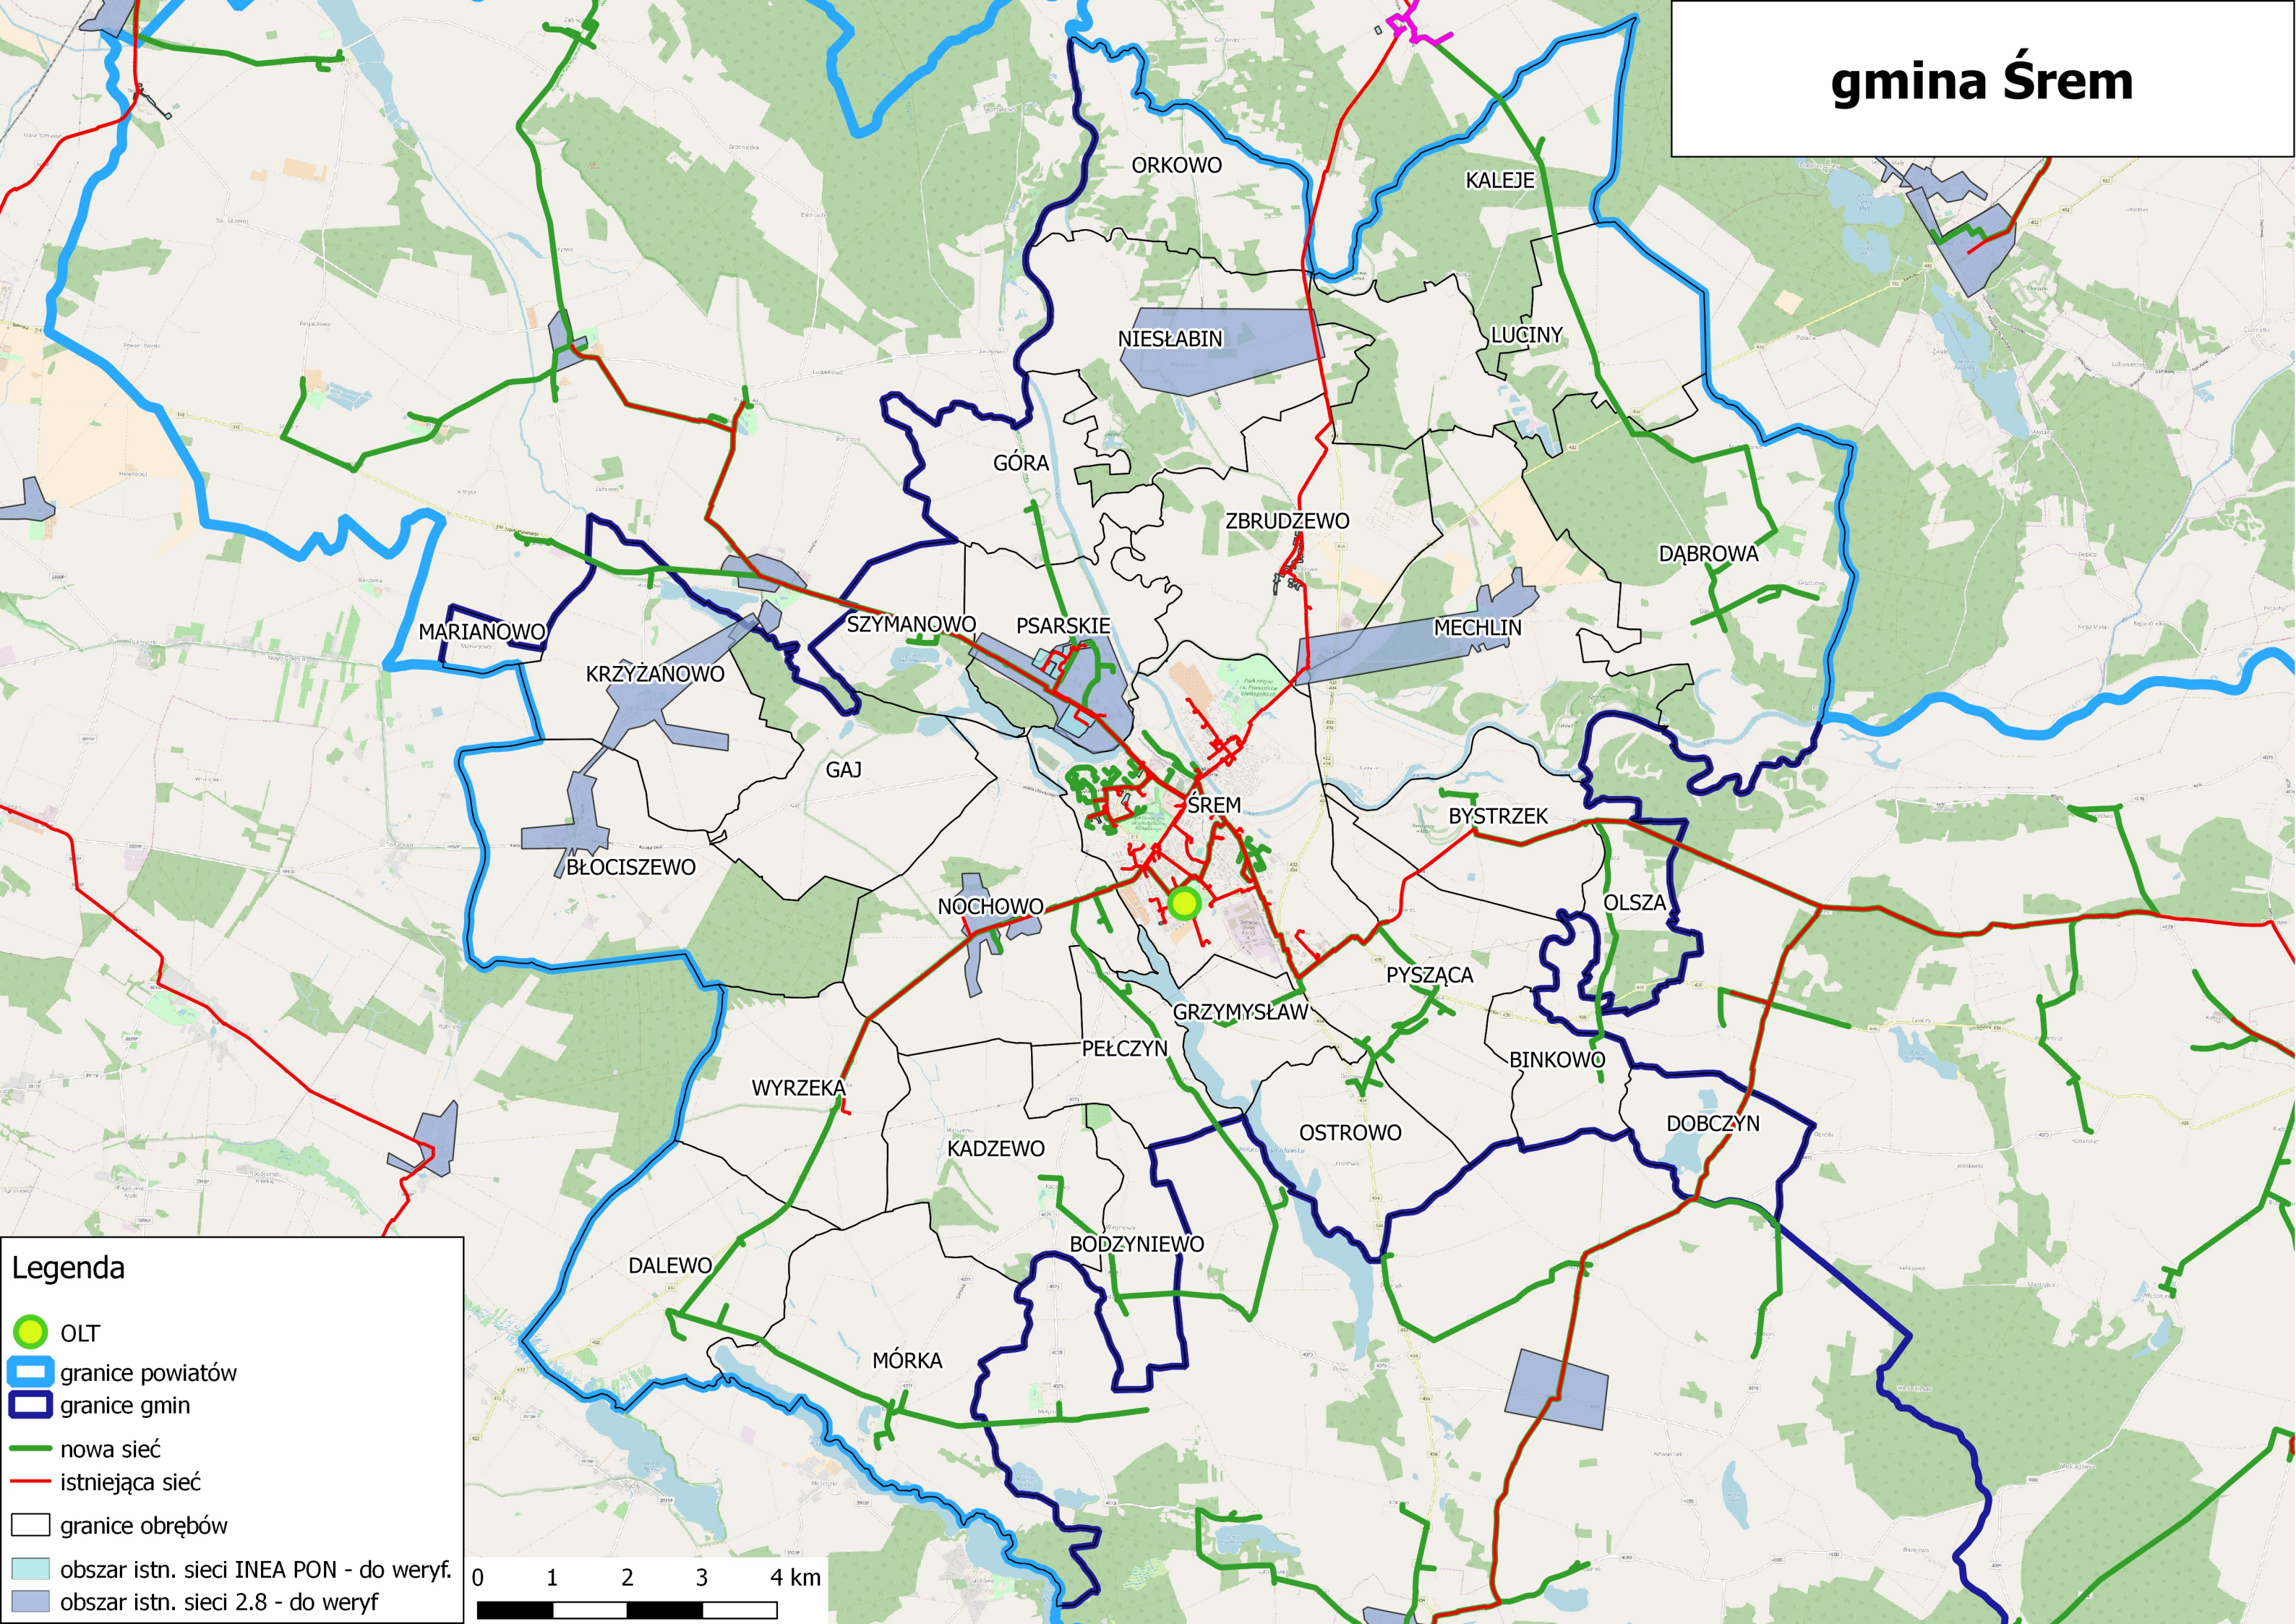

gmina Śrem

Legenda

- OLT
- ▭ granice powiatów
- ▭ granice gmin
- nowa sieć
- istniejąca sieć
- ▭ granice obrębów
- ▭ obszar istn. sieci INEA PON - do weryf.
- ▭ obszar istn. sieci 2.8 - do weryf